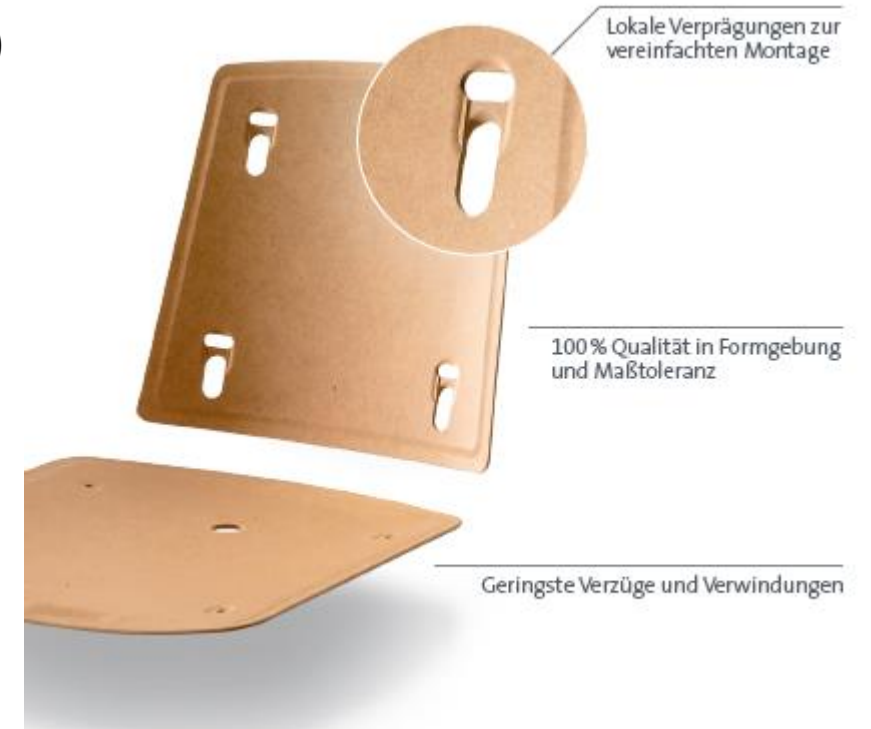

Een samenwerking van:

Met de steun van:

G-Desmet: weerhouden initiatief + R-strategie

- Bio-based (rest) materiaal.(lab1)
- Vervangen van bestaande lijmen door plantaardige lijm. (lab 4)
- 3MF schelpen persen met reeds geshredderd houtmateriaal. (lab 4)