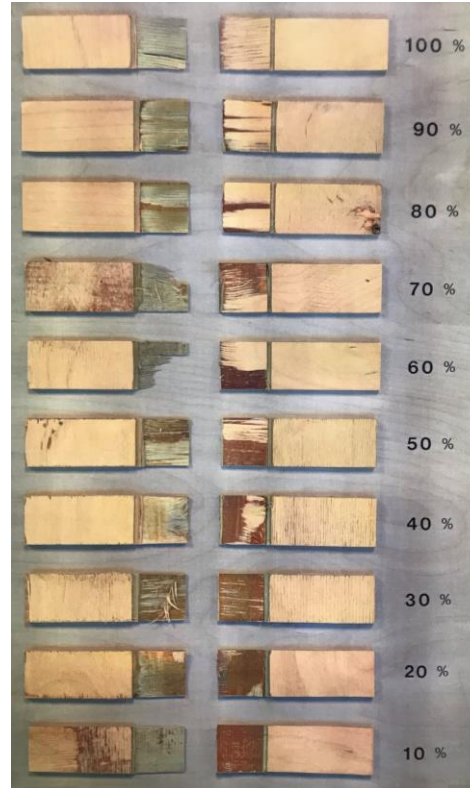

Een samenwerking van:

Met de steun van:

G-Desmet: plantaardige lijm: opgestarte acties + update (Lab4)

- Testen in labo's.
- Testen bij leverancier.
- Testen intern.
- Testen met lijmfilm (droge lijm).

- Update:
 - Samenstelling moet anders gemaakt worden. Wij wachten op feedback van de leverancier.