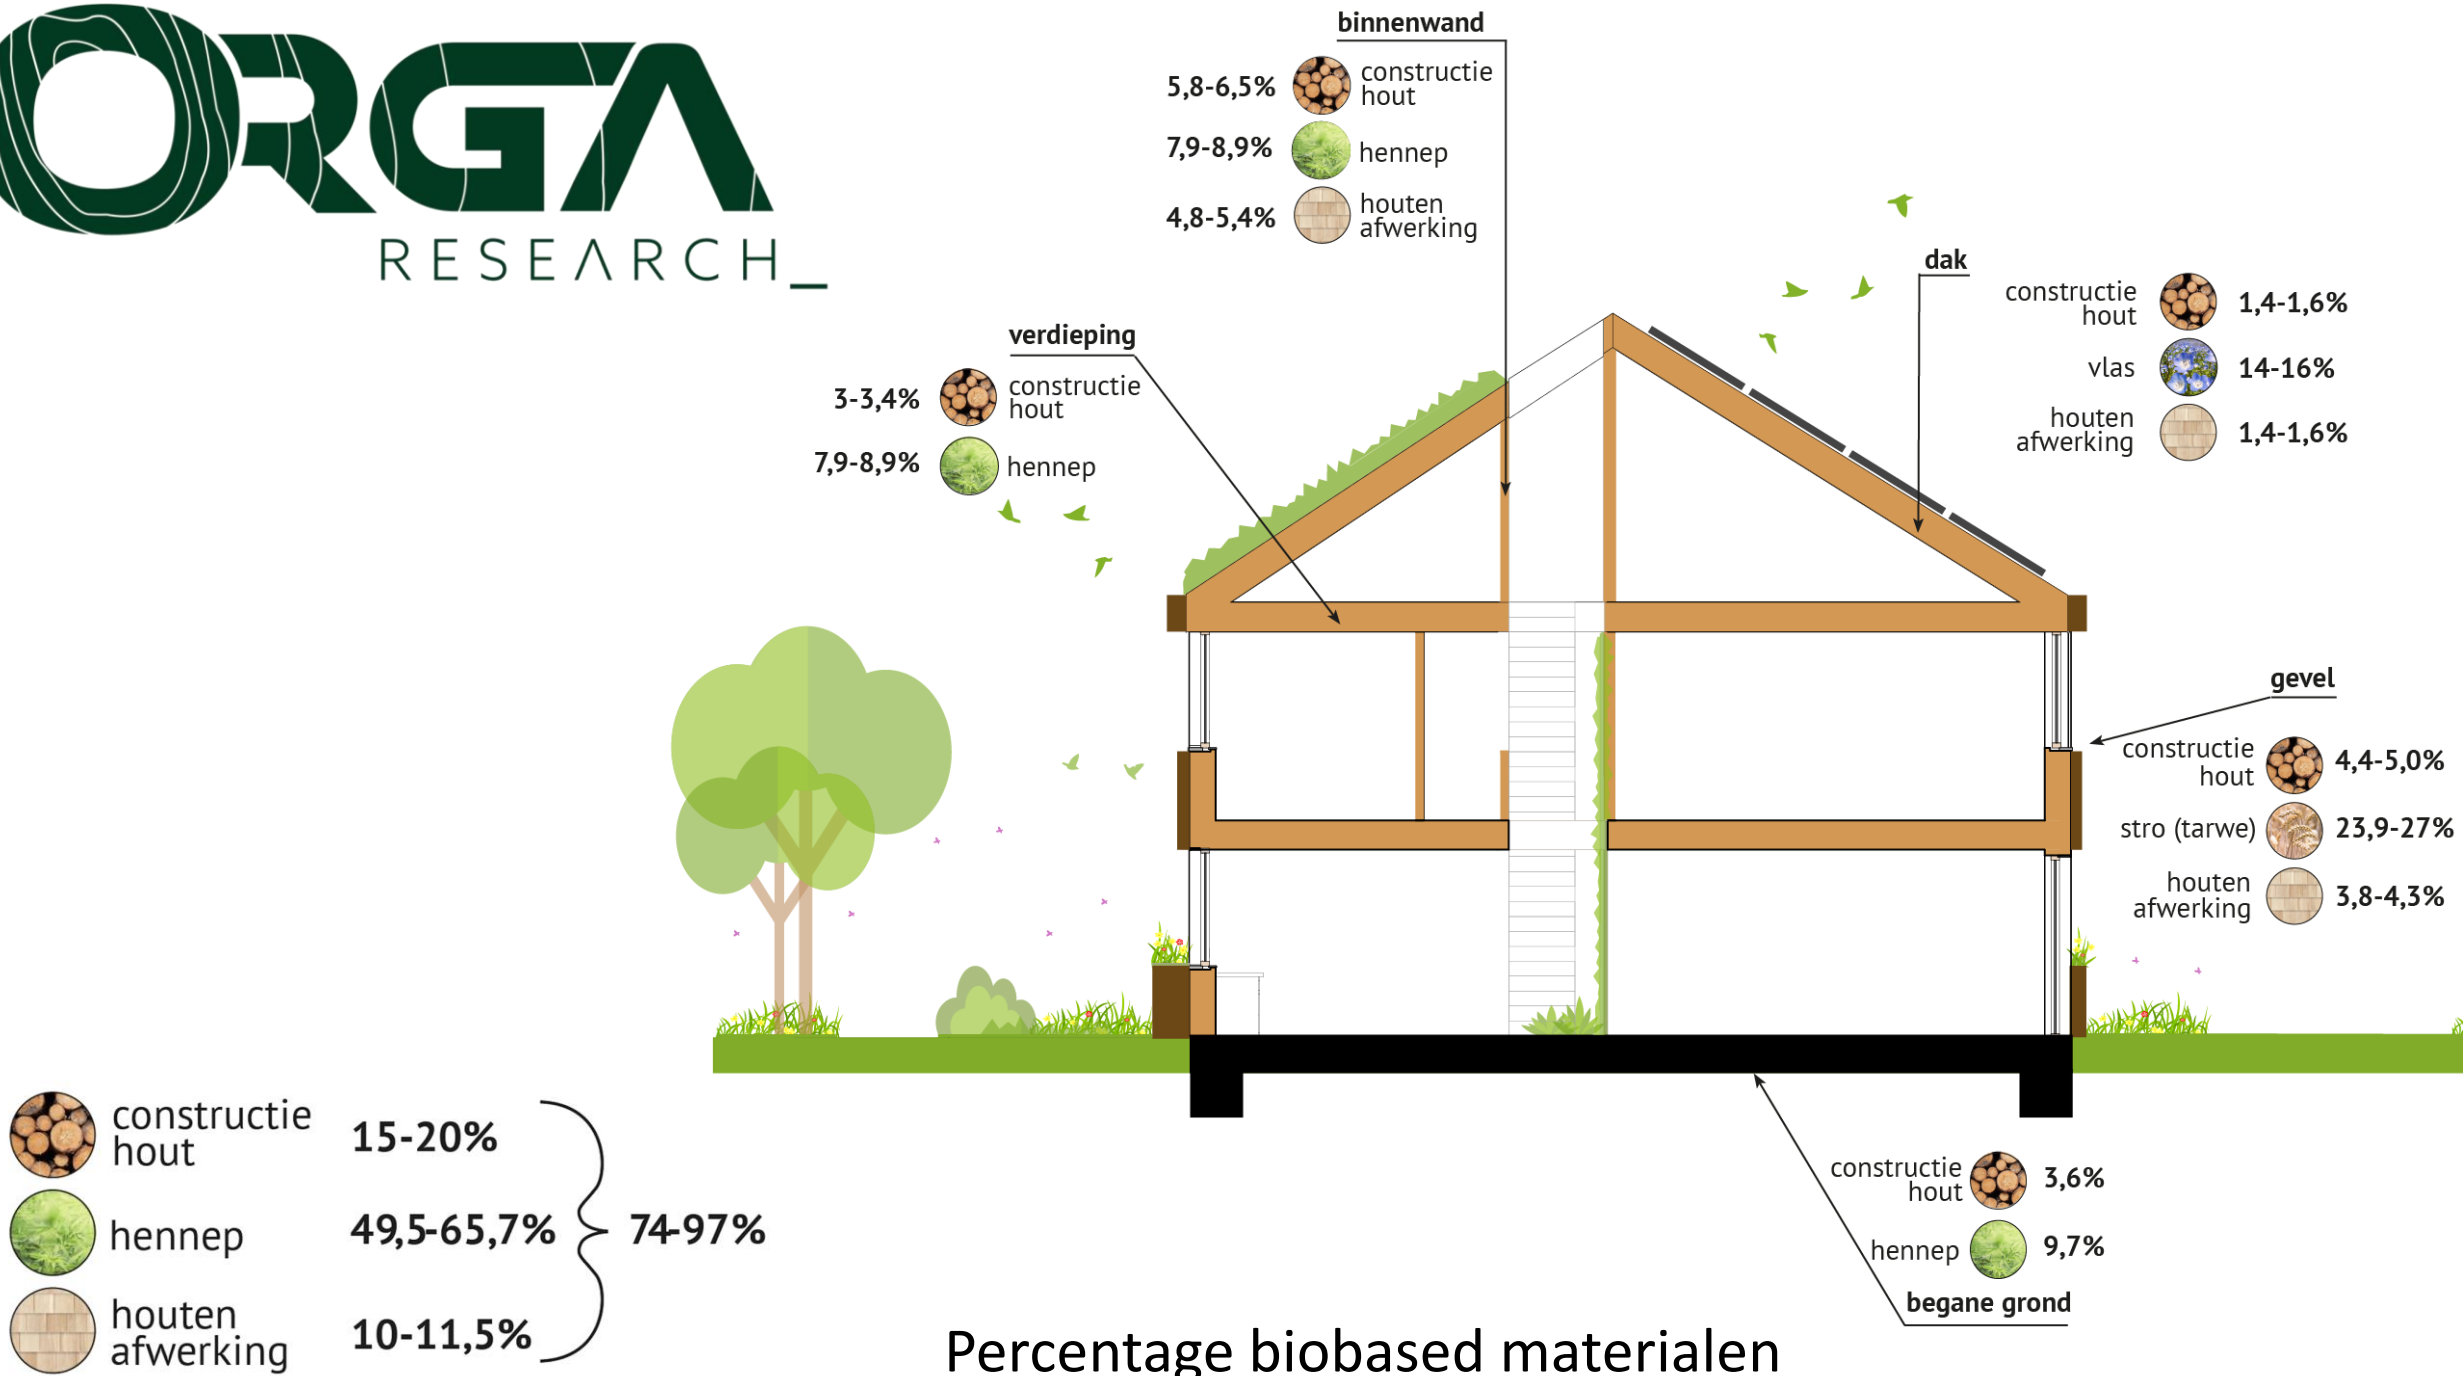

Akkerland

tarwe
hennep
vlas
zonnekroon
miscanthus

Houtland

fijnspar
douglasspar
eiken
populier
wilgen
kastanje

bouwgewassen oogsten

*vierkantsverwaarding:
biodiversiteit, voedsel, vezels en...*

... bouwgrondstoffen

isolatie: stroballen

constructie: hout

wanden: kalkhennepblokken

HSB

DLT

Hemp-in-a

stro

prefab bouwen

TE OOGSTEN LANDSCHAPPEN

- drie te oogsten landschappen
- vierkantsverwaarding: biodiversiteit, voedsel, vezels, bouwgrondstoffen
- wisselteelt, strokenteelt, rustgewassen en permacultuur

Percentage biobased materialen

Systemdenken, geen CO2 tunnelvisie

Bodemleven