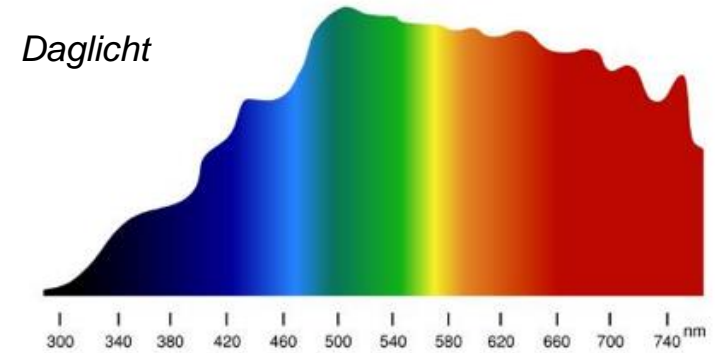

- Licht en lucht
- Weer
- Landschap
- Planten
- Water
- Dieren

de Verwondering

Dynamische verlichting (circadiaans) Volspectrum verlichting

JUISTE
VERLICHTING

LED

TL

gloeilamp

Groene gevels