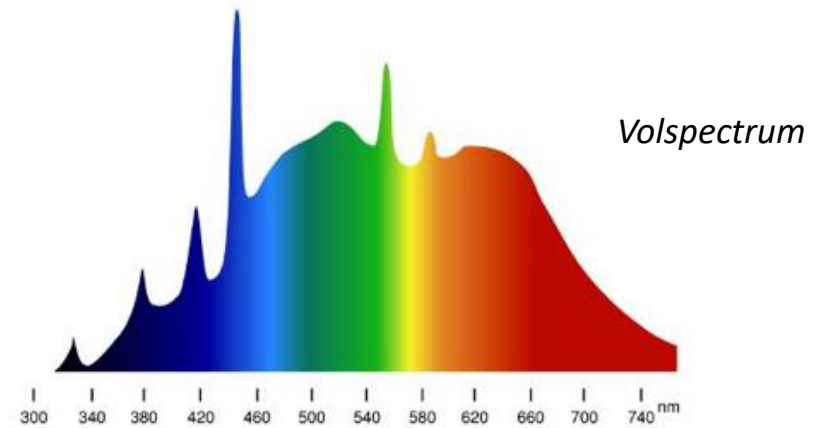

- Licht en lucht
- Weer
- Landschap
- Planten
- Water
- Dieren

de Verwondering

Dynamische verlichting (circadiaans) Volspectrum verlichting

JUISTE
VERLICHTING

LED

TL

gloeilamp

Groene gevels