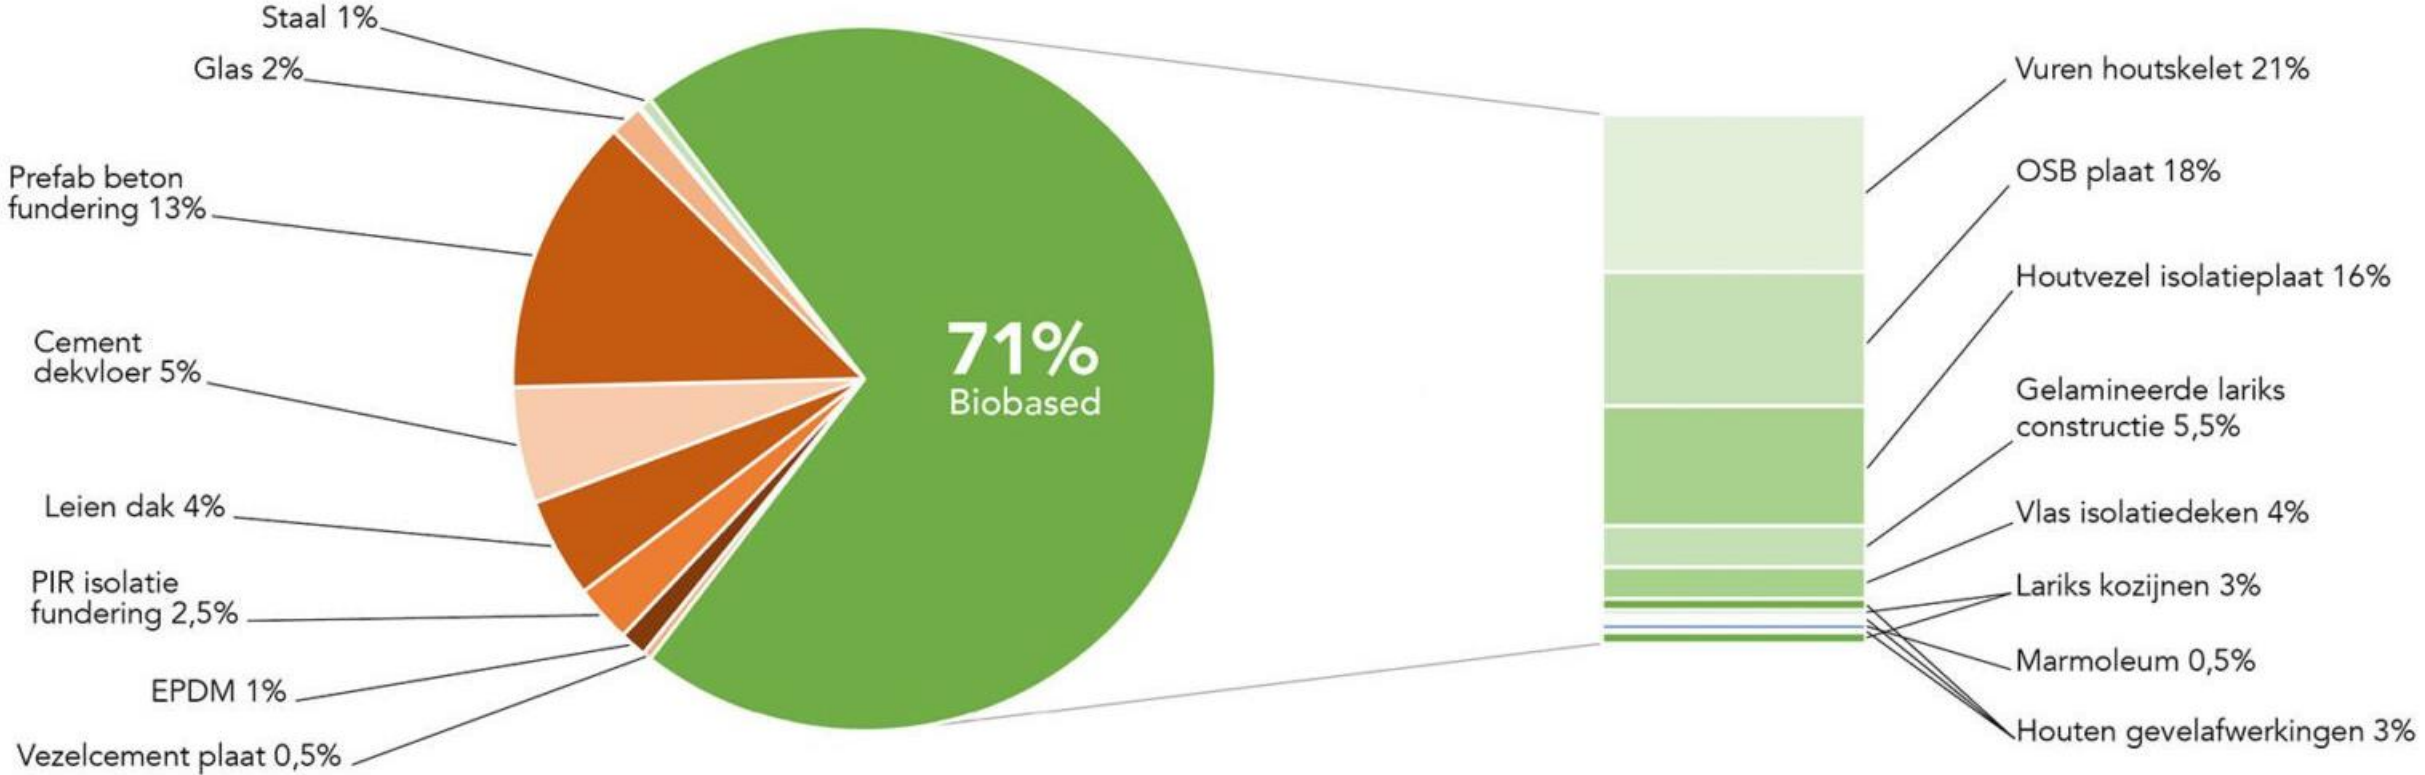

- Veroudering
- Biomimetica

HOUTBOUW:

- Lignatur vloeren
- CLT en HSB
- kolommen en liggers

CSC - Construction Stored Carbon (per m3)

Hoeveelheid opgeslagen C in basisschool De Verwondering:

346,2 ton

2.890.204 km

374 huishoudens

Biobased redt het klimaat!

CO2 Ontwerptool wordt verder ontwikkeld tot Impact Ontwerptool

Ruimte en plaats:

- Vergezicht en beschutting
- Georganiseerde complexiteit
- Onderdelen vormen een geheel

- Culturele en ecologische plaatsgebondenheid

**holz ist
klassen-
bester!** | **8.600
Herzschläge
pro Tag
gespart!**

Onderzoeken naar natuurlijke scholen

Voor de kinderen

- 96% van alle kinderen verkiezen buiten boven een binnen locatie
- Blootstelling aan daglicht verhoogt leercapaciteit 20 tot 25%
- Een natuurlijke leeromgeving verhoogt testcores met 5 tot 15%
- Tactiele omgeving activeert, ontspand en vermindert stress
- aanzienlijk minder kans op overgewicht
- motorische ontwikkeling veel beter
- fantasierijk, exploratief en constructief ontwikkeling
- minder ADHD gerelateerde problemen

TE OOGSTEN LANDSCHAPPEN

- drie te oogsten landschappen
- vierkantsverwaarding: biodiversiteit, voedsel, vezels, bouwgrondstoffen
- wisselteelt, strokenteelt, rustgewassen en permacultuur

Percentage biobased materialen