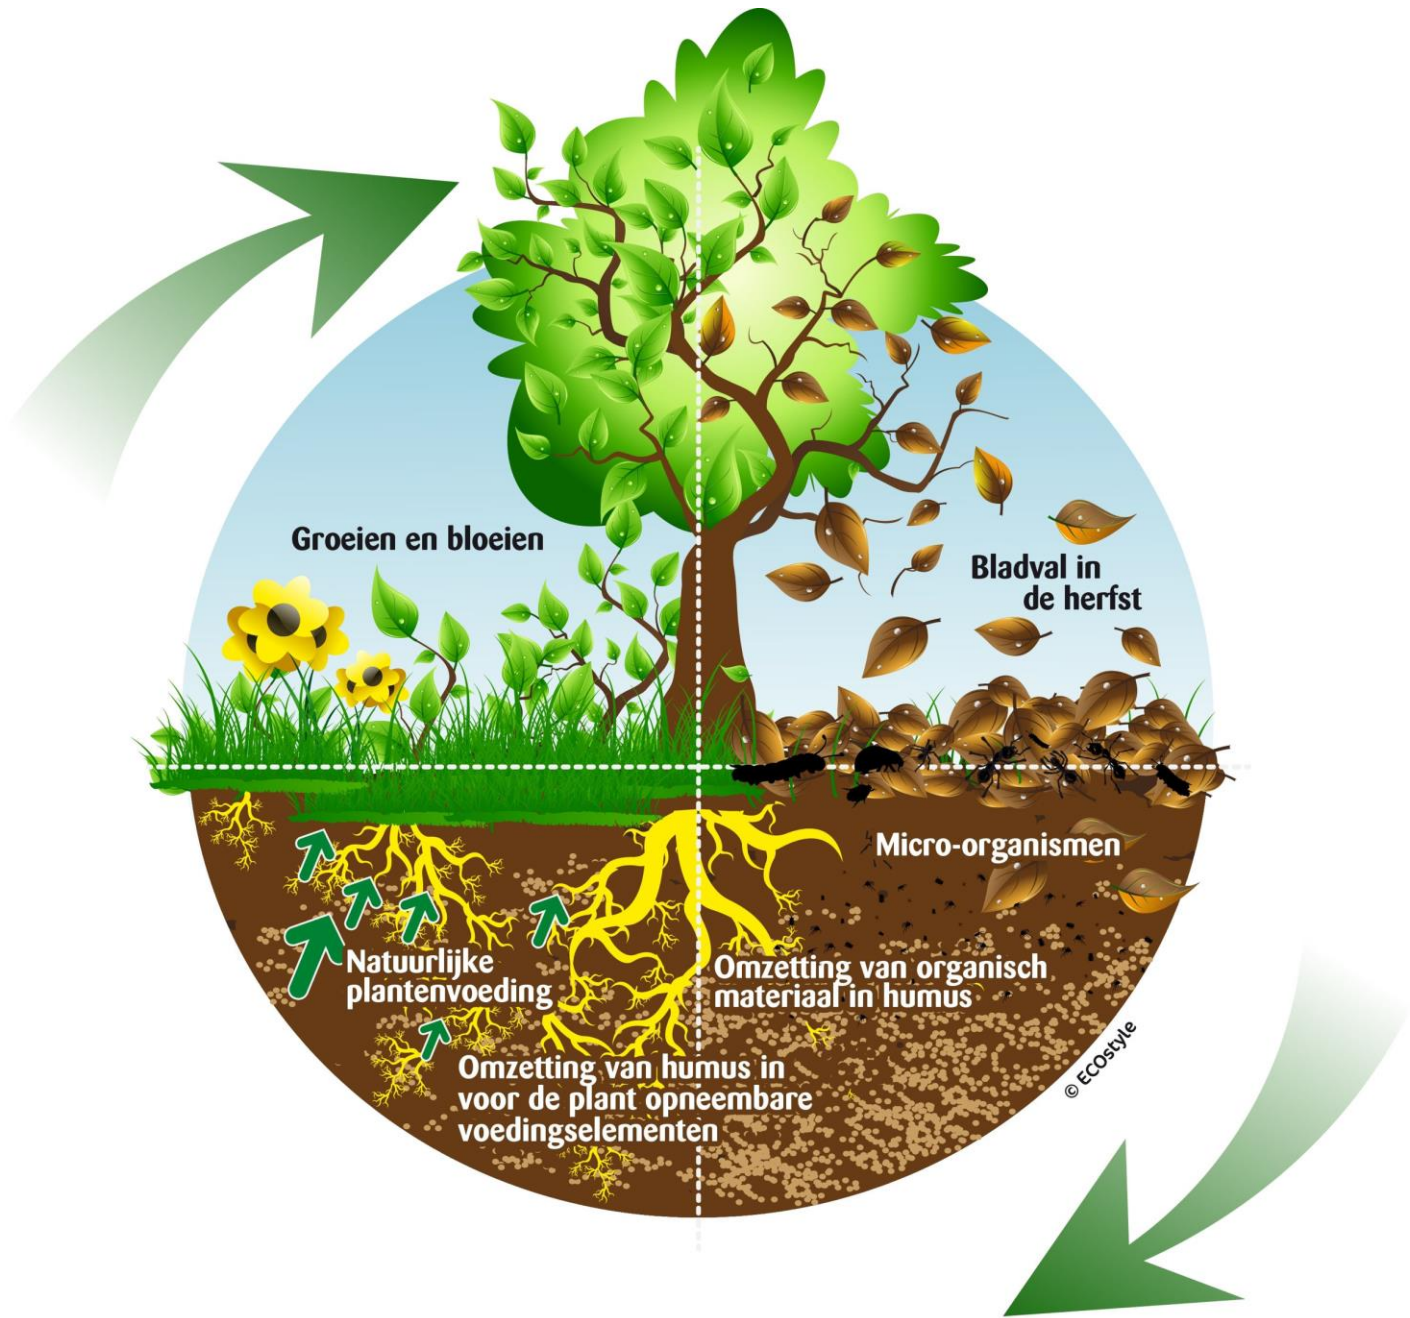

Outdoor classroom

Animals

Fruit & vegetable garden

Fruit & vegetable garden

Outdoor classroom

THE SCHOOL AS A BIOTOPE

ORGA ARCHITECT

Directe ervaring:

- Licht en lucht
- Weer
- Landschap
- Planten
- Water
- Dieren

de Verwondering

Dynamische verlichting (circadiaans) Volspectrum verlichting

JUISTE
VERLICHTING

LED

TL

gloeilamp

Groene gevels

Oprechtheid?

Dit nieuwe 'verticale bos' is letterlijk het groenste sociale woningbouwproject dat er bestaat.

Trudo Toren, Eindhoven

6-10 FEET
HIGH TREES
Woodpeckers

6-10 FEET
TREES
Orioles

5-10 FEET
MID-LEVEL TREES
Chickadees and Titmice

TE OOGSTEN LANDSCHAPPEN

- drie te oogsten landschappen
- vierkantsverwaarding: biodiversiteit, voedsel, vezels, bouwgrondstoffen
- wisselteelt, strokenteelt, rustgewassen en permacultuur

Percentage biobased materialen