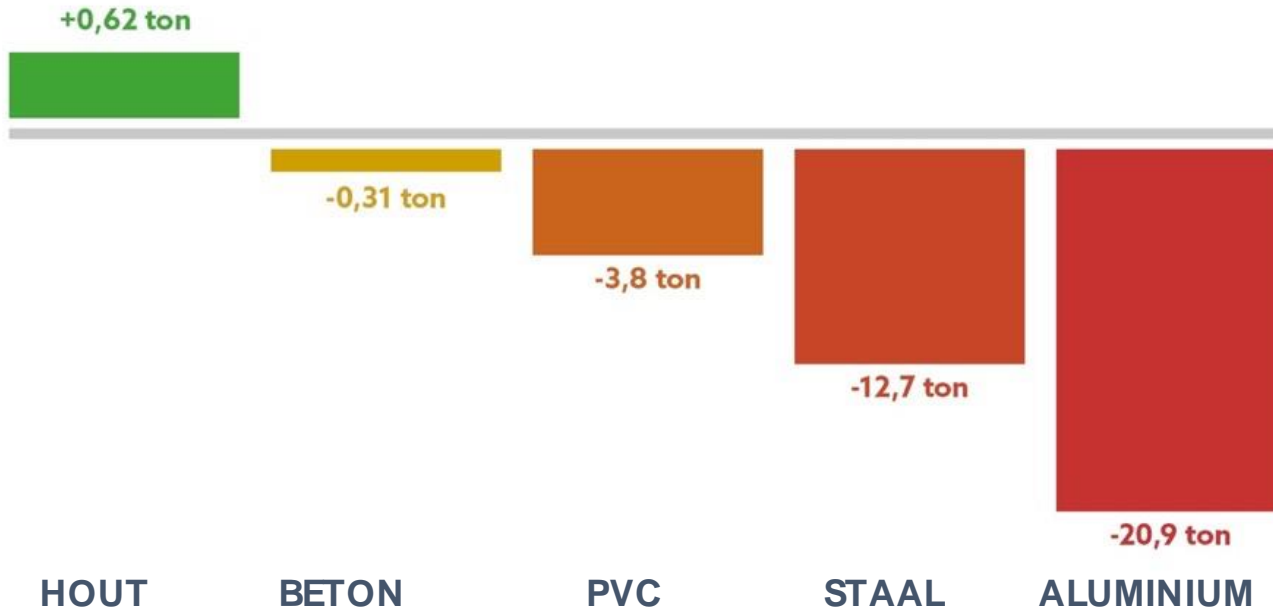

5-7 FEET
MID-LEVEL
Bluebirds

5-6 FEET
LOWER LEVEL
Cardinals and Finches

3-6 FEET
FLOWERS & BUSHES
Hummingbirds

1-5 FEET
GROUND FEEDERS
Sparrows and Towhees

Indirecte ervaring:

- Natuurlijke materialen
- Natuurlijke vormen
- Natuurlijke overvloed

- Veroudering
- Biomimetica

HOUTBOUW:

- Lignatur vloeren
- CLT en HSB
- kolommen en liggers

CSC - Construction Stored Carbon (per m3)

Hoeveelheid opgeslagen C in basisschool De Verwondering:

346,2 ton

2.890.204 km

374 huishoudens

Biobased redt het klimaat!

CO2 Ontwerptool wordt verder ontwikkeld tot Impact Ontwerptool

Ruimte en plaats:

- Vergezicht en beschutting
- Georganiseerde complexiteit
- Onderdelen vormen een geheel