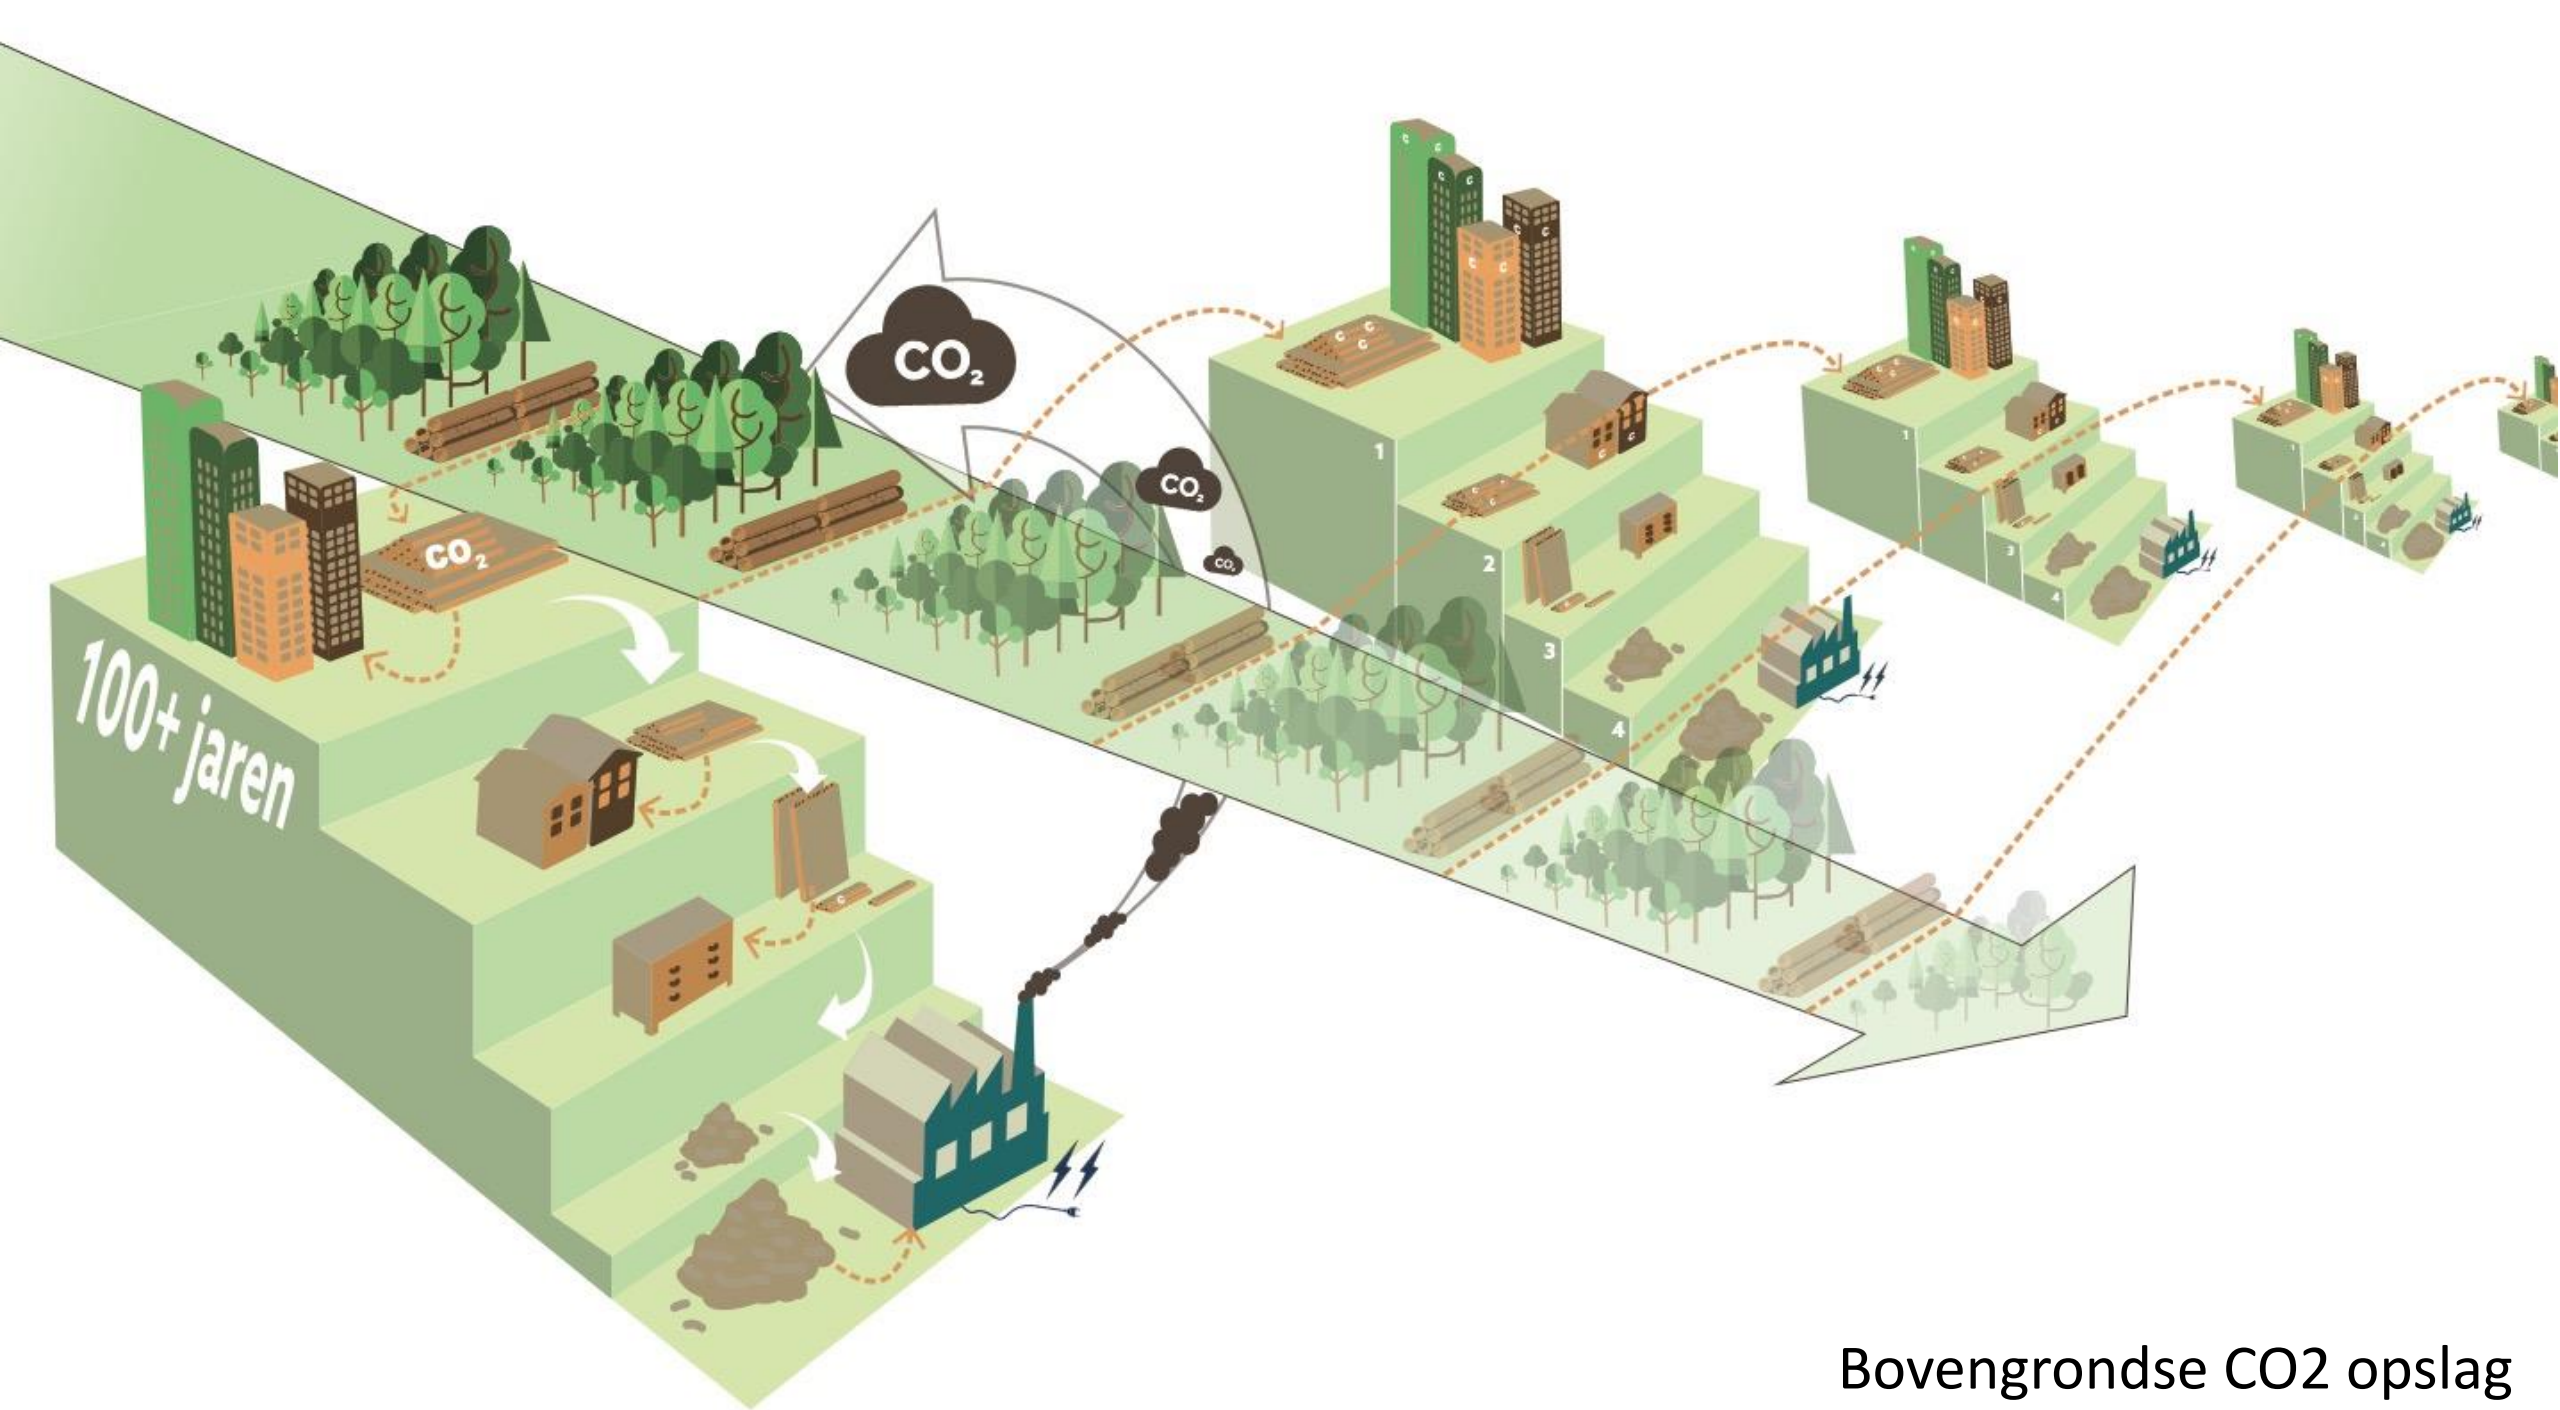

- Veroudering
- Biomimetica

HOUTBOUW:

- Lignatur vloeren
- CLT en HSB
- kolommen en liggers

CSC - Construction Stored Carbon (per m3)

Hoeveelheid opgeslagen C in basisschool De Verwondering:

346,2 ton

2.890.204 km

374 huishoudens

Biobased redt het klimaat!

CO2 Ontwerptool wordt verder ontwikkeld tot Impact Ontwerptool

Ruimte en plaats:

- Vergezicht en beschutting
- Georganiseerde complexiteit
- Onderdelen vormen een geheel