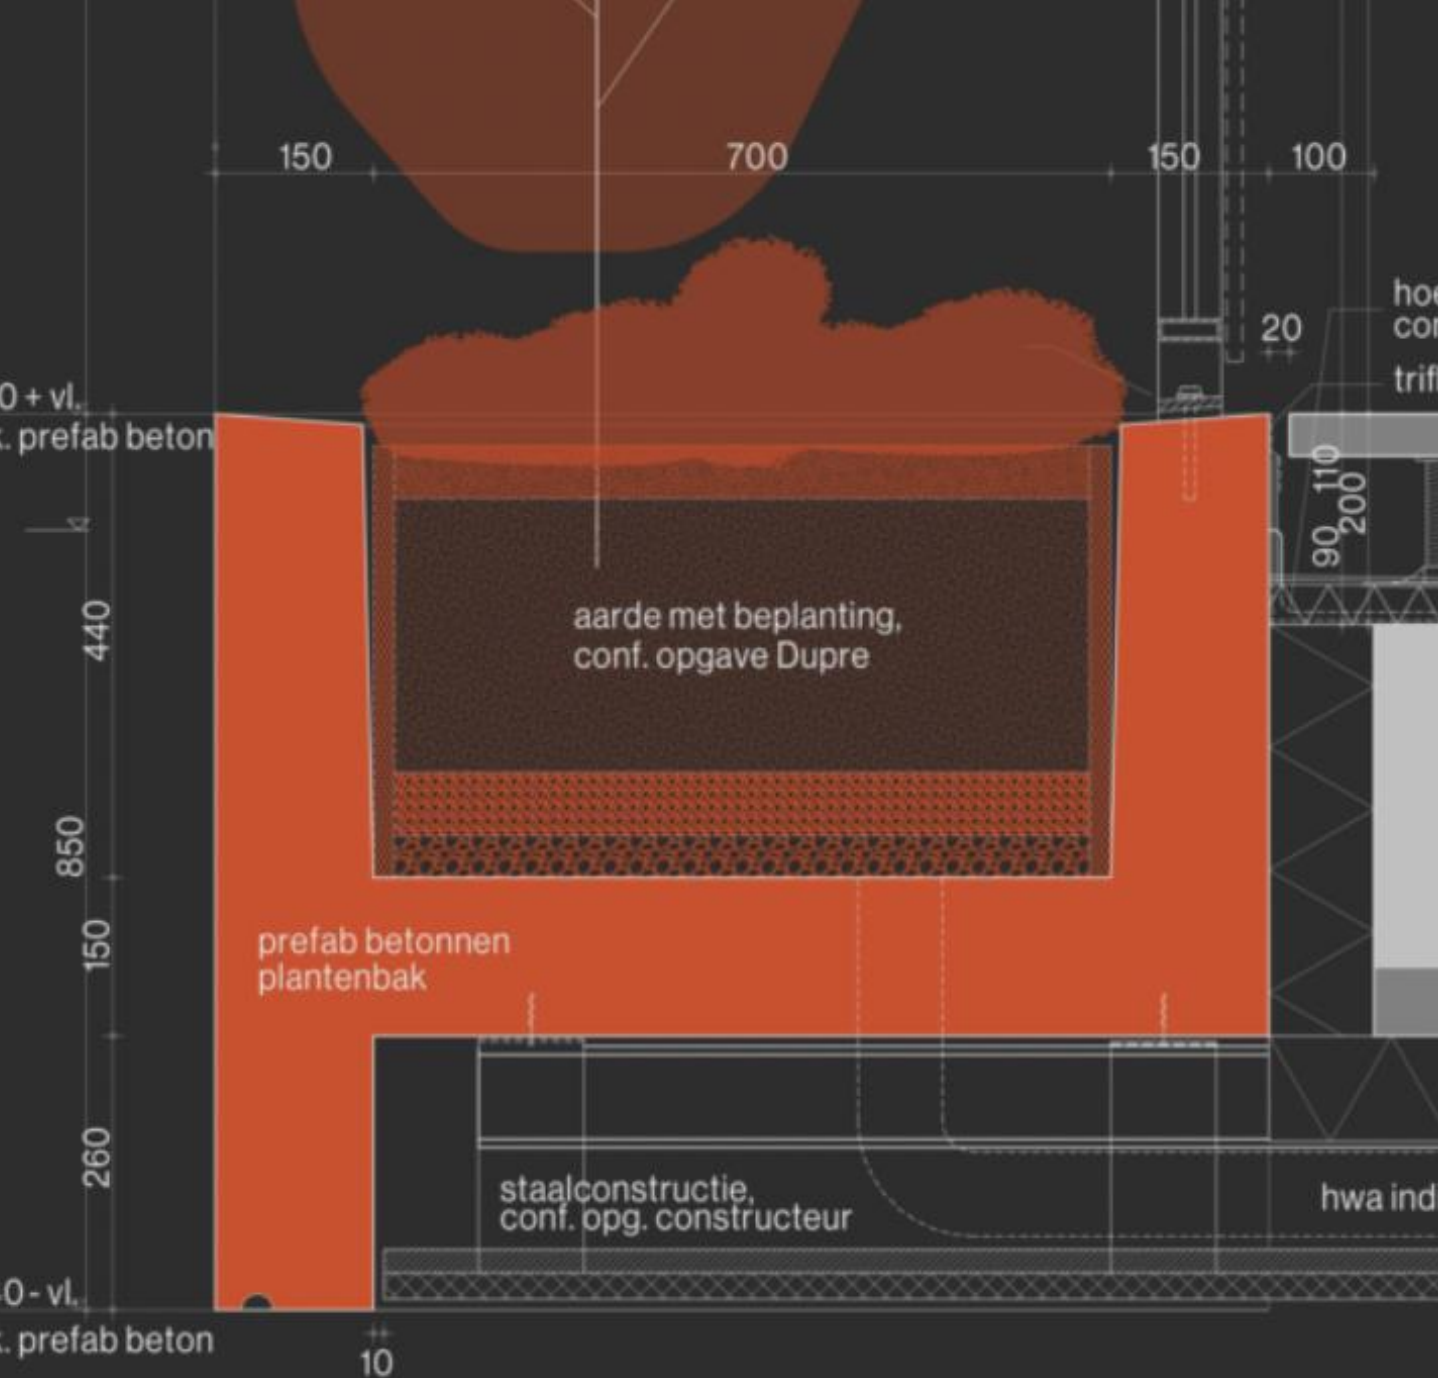

Oprechtheid?

Dit nieuwe 'verticale bos' is letterlijk het groenste sociale woningbouwproject dat er bestaat.

Trudo Toren, Eindhoven

6-10 FEET
HIGH TREES
Woodpeckers

6-10 FEET
TREES
Orioles

5-10 FEET
MID-LEVEL TREES
Chickadees and Titmice